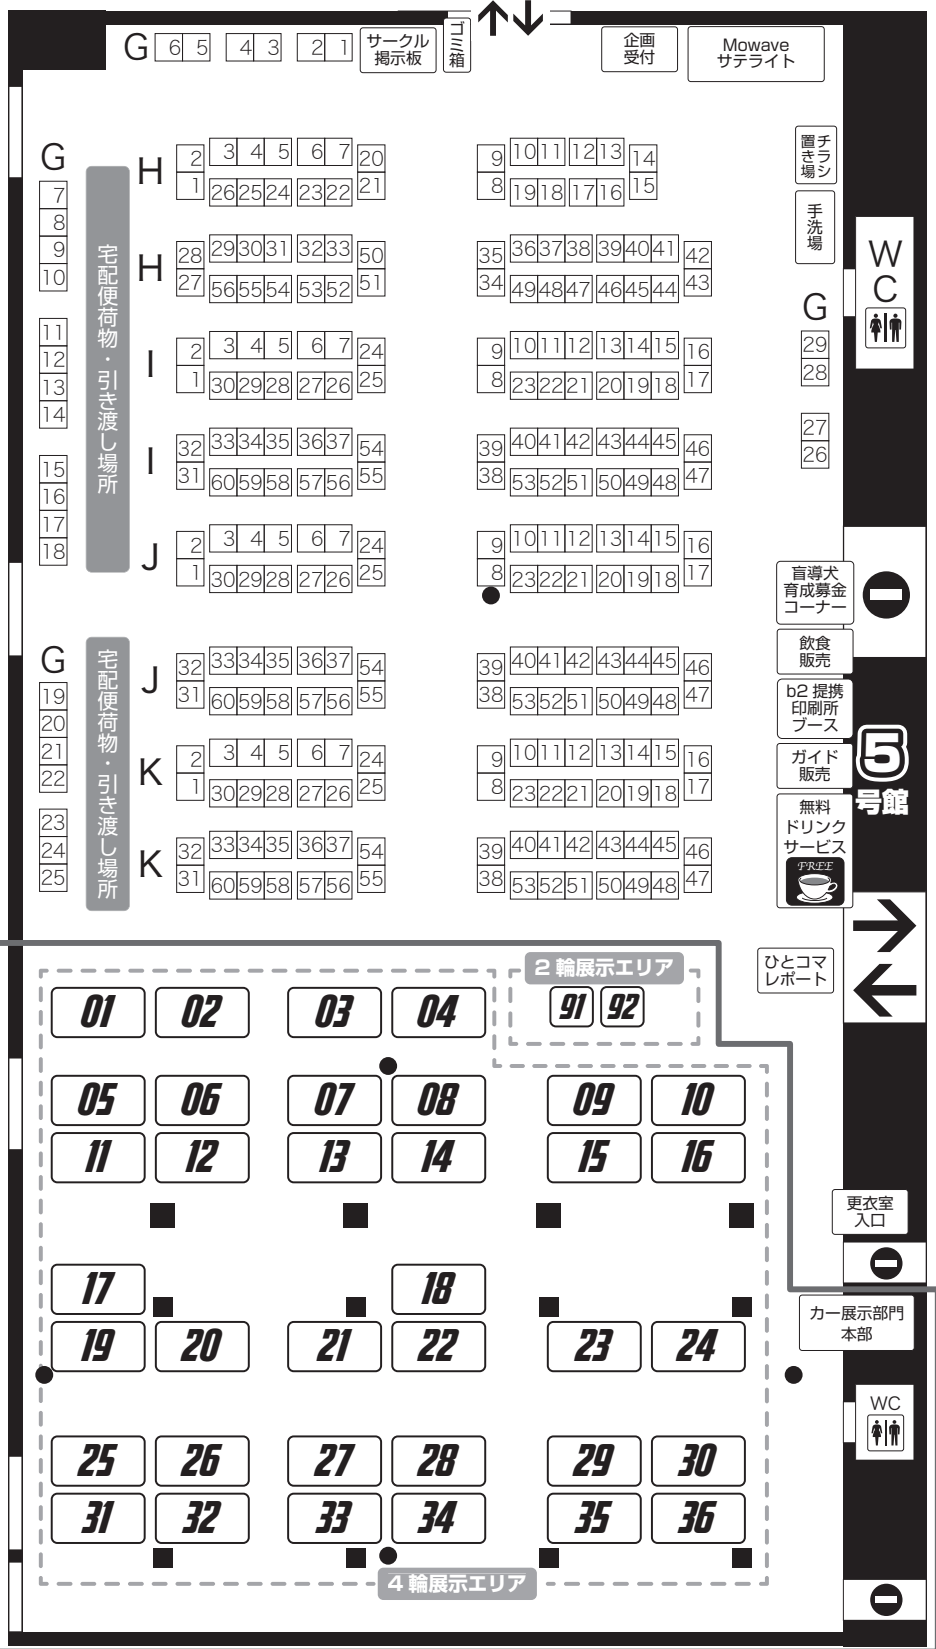

# 場内案内図

INTEX OSAKA

ComicTreasure 45  
2025.01.19

D  
18 19 20 21 22 23 24 25  
17 32 31 30 29 28 27 26

5 6 7 8 9  
4 3 2 1

D  
34 35 36 37 38 39 40 57  
33 64 63 62 61 60 59 58

42 43 44 45 46 47 48 49  
41 56 55 54 53 52 51 50

13  
14  
15  
16  
17  
18

チラシ  
置場

手洗所

SDF  
出展

サークル活動  
開始宣言  
誓いの場所

# 5号館